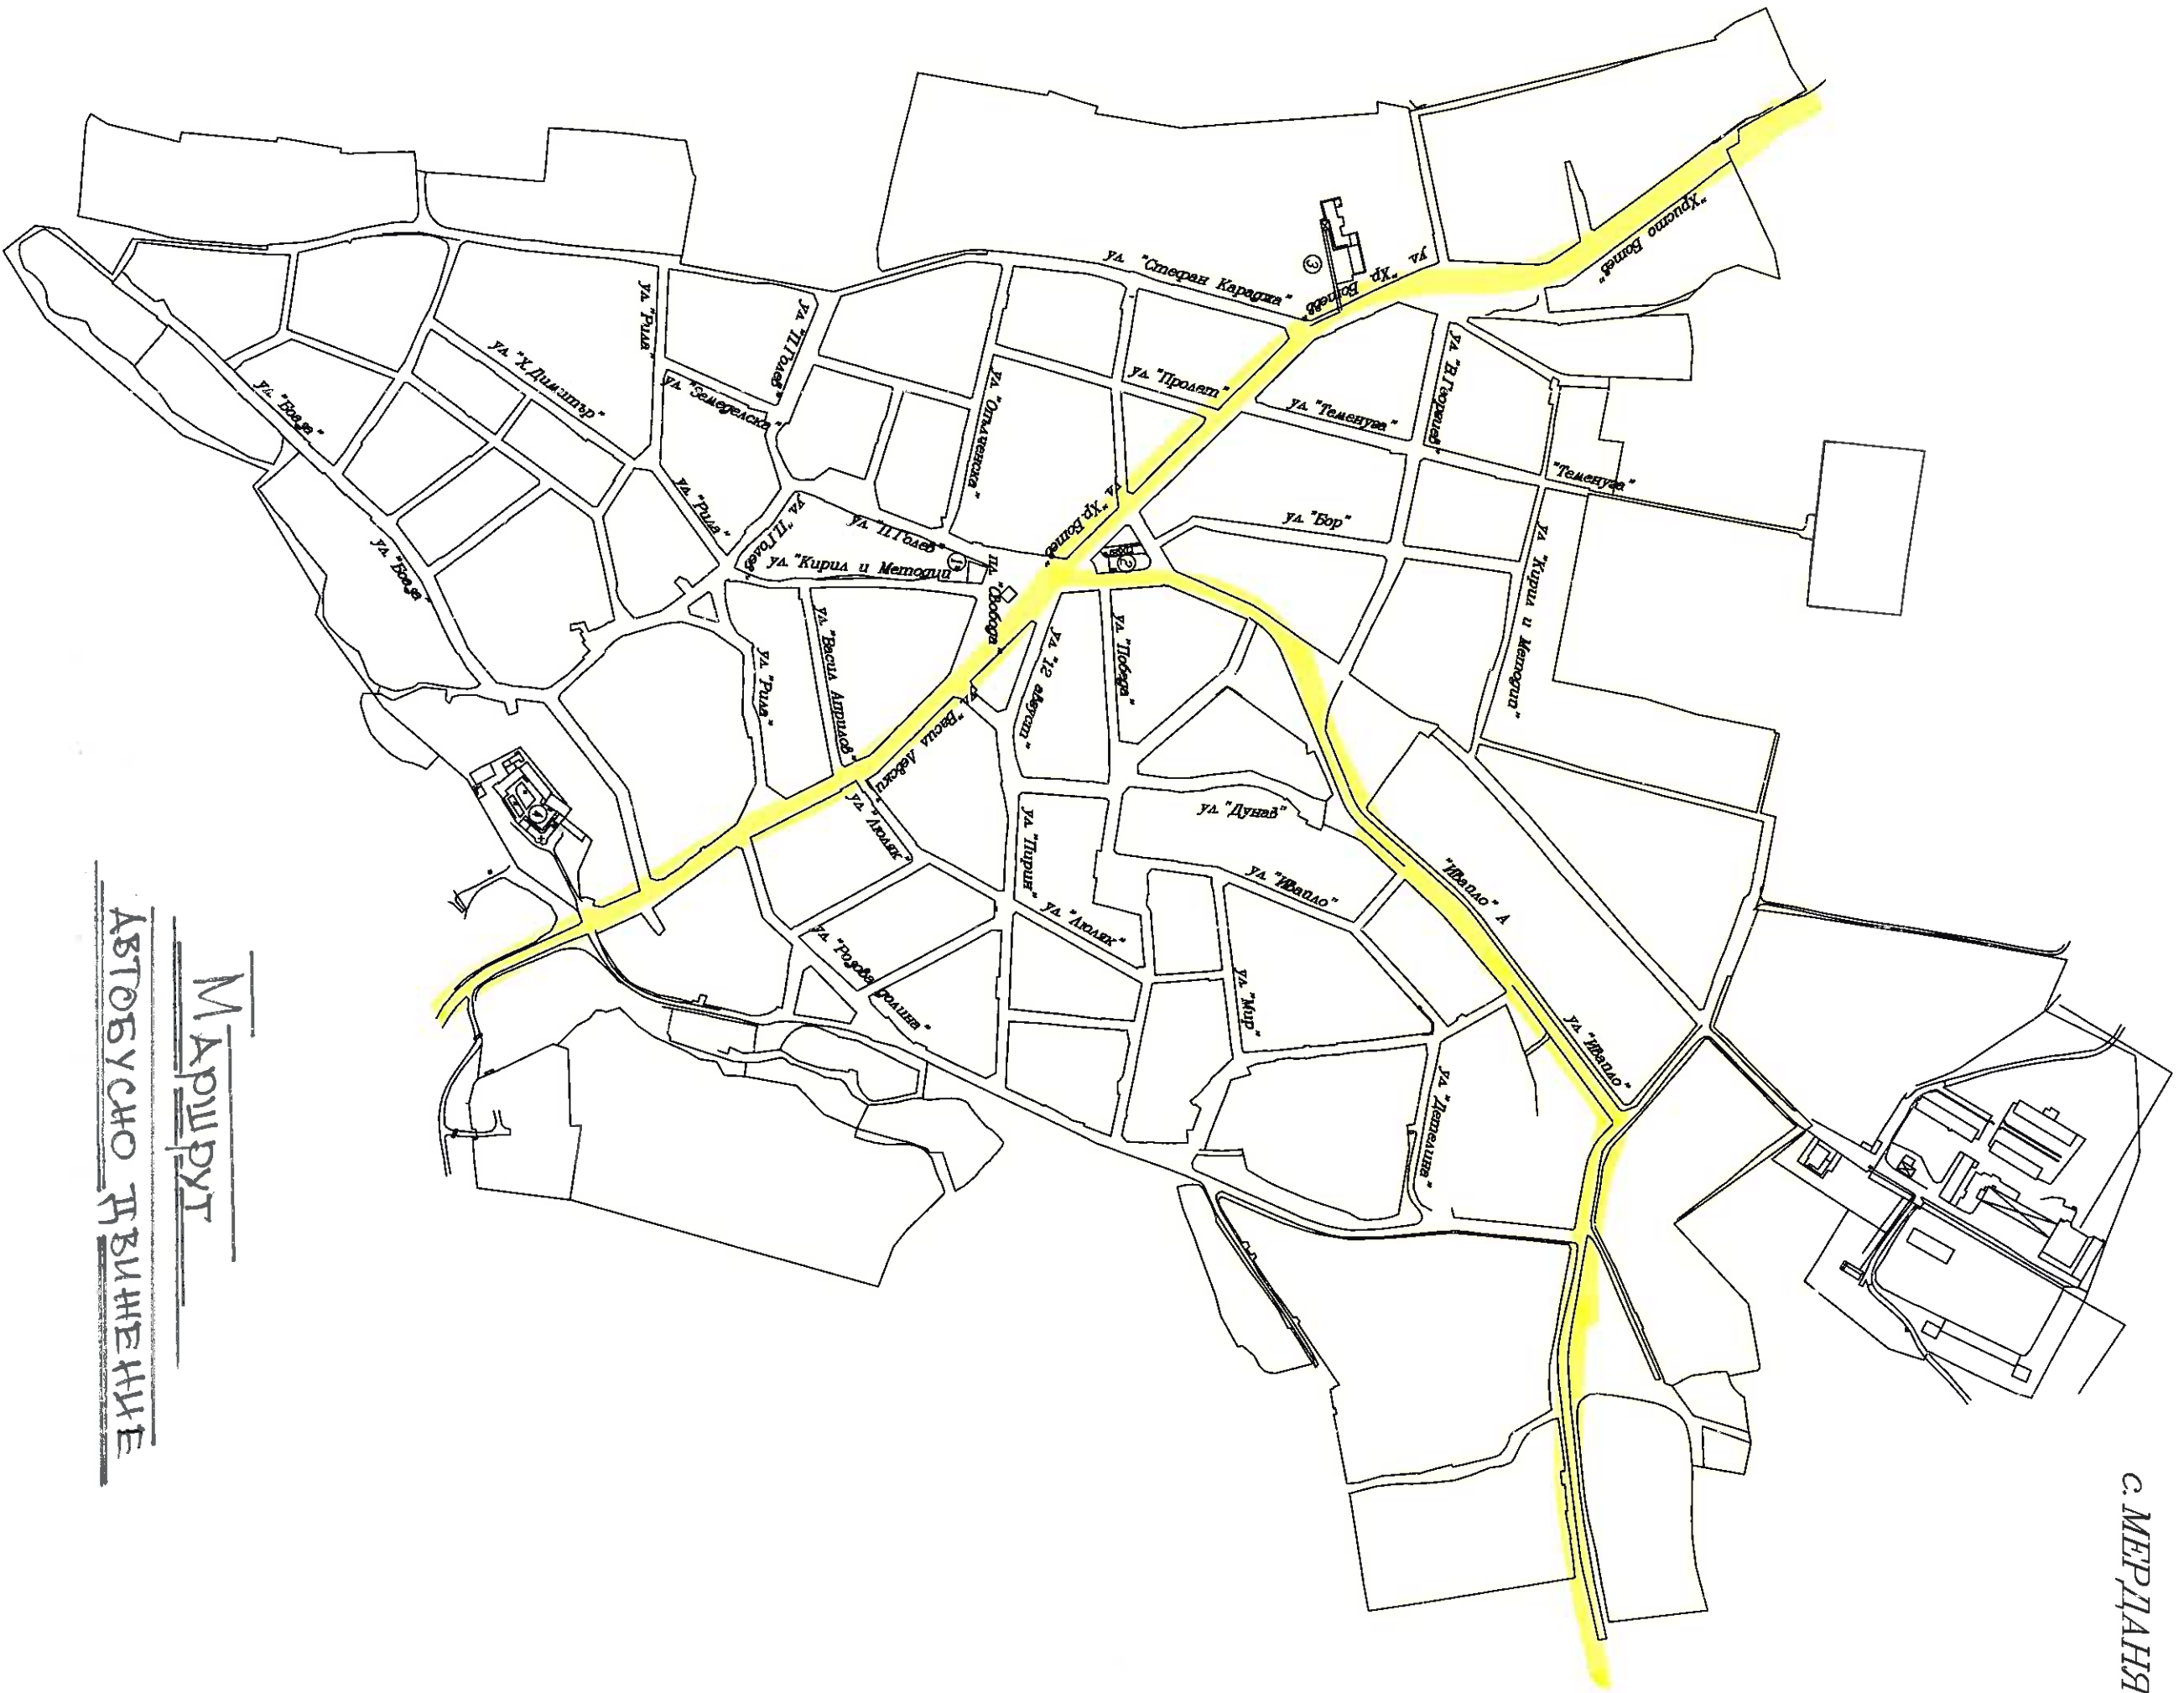

# СХЕМА НА ОБЩИНА ЛЯСКОВЕЦ

- ОСНОВЕН ПЪТ**
- ЛЯСКОВЕЦ – ДОБРИ ДЯЛ: II-53, I-4, VTR2180
  - ЛЯСКОВЕЦ – КОЗАРЕВЕЦ: II-53, I-4
  - ЛЯСКОВЕЦ – ДЖУЛЮНИЦА: II-53, I-4, III-4004
  - ЛЯСКОВЕЦ – ДРАГИЖЕВО: II-53
  - ЛЯСКОВЕЦ – МЕРДАНЯ: II-53
- ДУБЛИРАЩ ПЪТ**
- ЛЯСКОВЕЦ – ДОБРИ ДЯЛ: VTR1182, VTR1181, I-4, III-40044
  - ЛЯСКОВЕЦ – КОЗАРЕВЕЦ: VTR1182, VTR1181
  - ЛЯСКОВЕЦ – ДЖУЛЮНИЦА: VTR1182, VTR1181, I-4, VTR1286
  - ЛЯСКОВЕЦ – ДРАГИЖЕВО: II-53, VTR1014
  - ЛЯСКОВЕЦ – МЕРДАНЯ: II-53, VTR1014, II-53

УЛИЦЫ I<sup>ой</sup> СТЕПЕНИ  
 УЛИЦЫ II<sup>ой</sup> СТЕПЕНИ

С. Добри Ял

→  
С. Роѓица

МАРШРУТ  
АВТОБУСНО ДВИЖЕНИЕ

МАРШРУТ  
АВТОБУСНО ПУШЕНЕ

с. МЕРДАНЯ