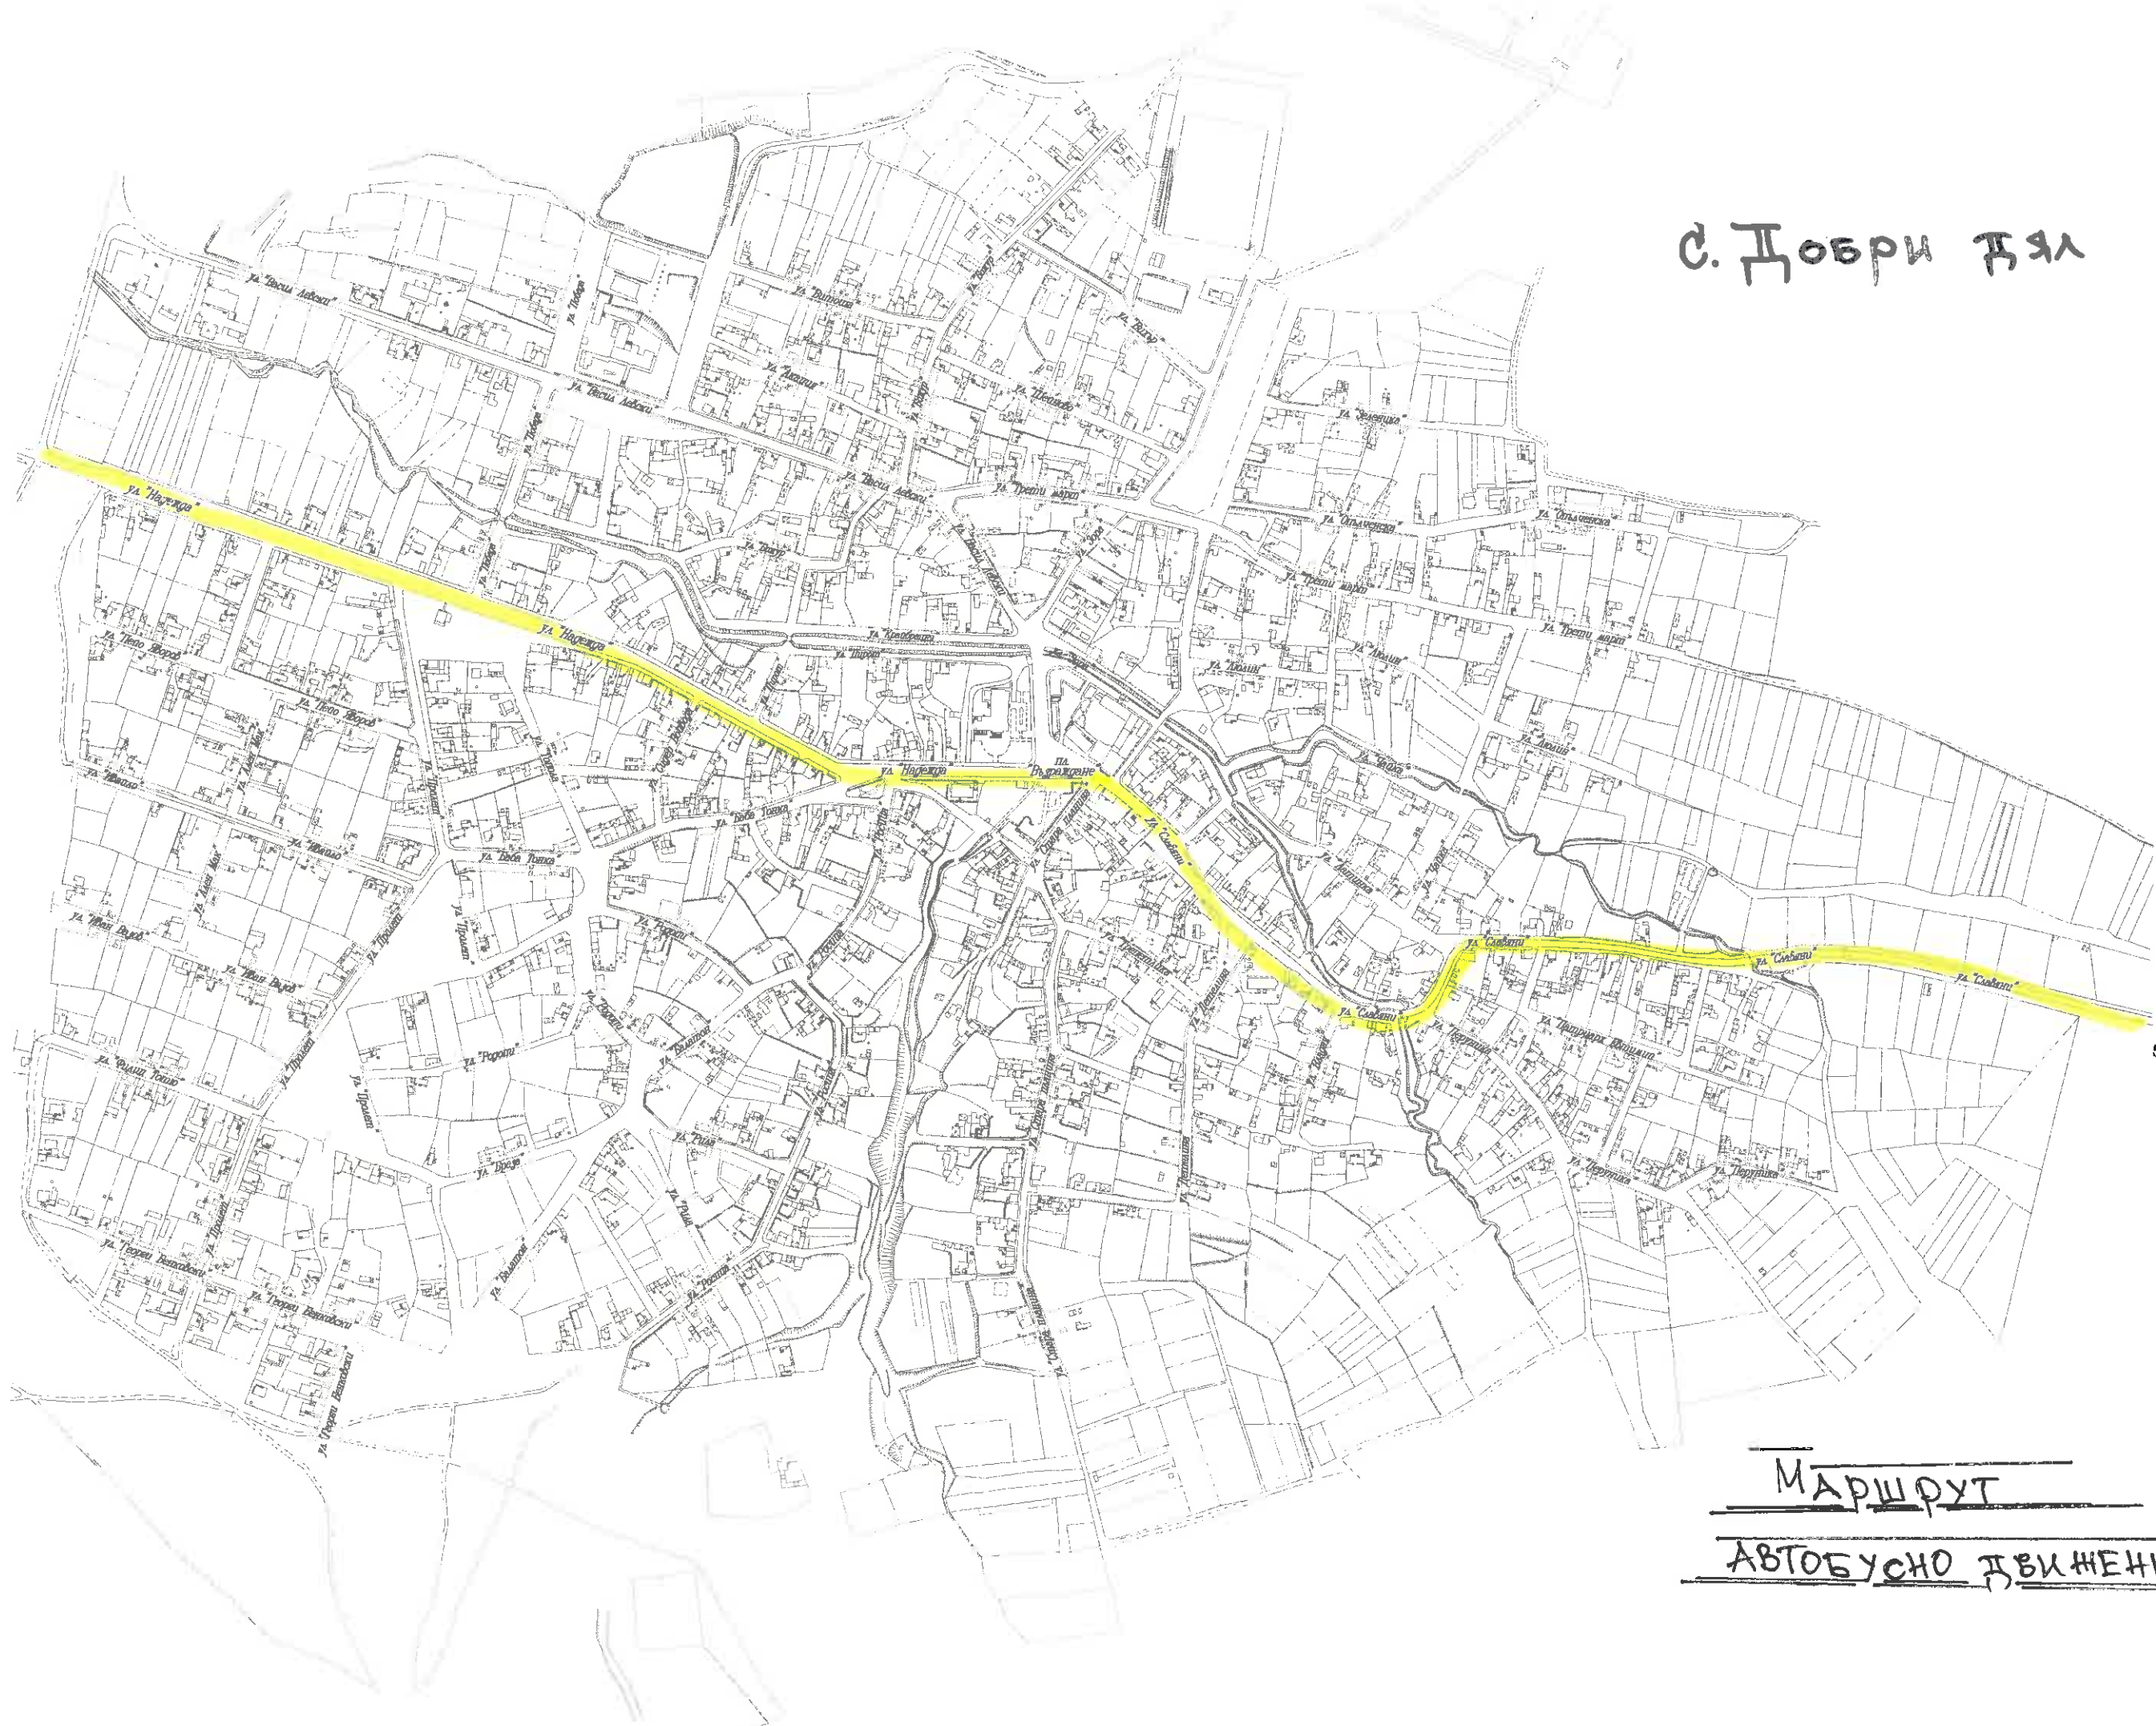

# СХЕМА НА ОБЩИНА ЛЯСКОВЕЦ

- ОСНОВЕН ПЪТ**
- ЛЯСКОВЕЦ – ДОБРИ ДЯЛ: II-53, I-4, VTR2180
  - ЛЯСКОВЕЦ – КОЗАРЕВЕЦ: II-53, I-4
  - ЛЯСКОВЕЦ – ДЖУЛЮНИЦА: II-53, I-4, III-4004
  - ЛЯСКОВЕЦ – ДРАГИЖЕВО: II-53
  - ЛЯСКОВЕЦ – МЕРДАНЯ: II-53
- ДУБЛИРАЩ ПЪТ**
- ЛЯСКОВЕЦ – ДОБРИ ДЯЛ: VTR1182, VTR1181, I-4, III-40044
  - ЛЯСКОВЕЦ – КОЗАРЕВЕЦ: VTR1182, VTR1181
  - ЛЯСКОВЕЦ – ДЖУЛЮНИЦА: VTR1182, VTR1181, I-4, VTR1286
  - ЛЯСКОВЕЦ – ДРАГИЖЕВО: II-53, VTR1014
  - ЛЯСКОВЕЦ – МЕРДАНЯ: II-53, VTR1014, II-53

УЛИЦЫ I<sup>ой</sup> СТЕПЕНИ  
 УЛИЦЫ II<sup>ой</sup> СТЕПЕНИ

С. Добри Ял

→  
С. Роѓица

МАРШРУТ  
АВТОБУСНО ДВИЖЕНИЕ

МАРШРУТ  
АВТОБУСНО ПУШЕНЕ

с. МЕРДАНЯ