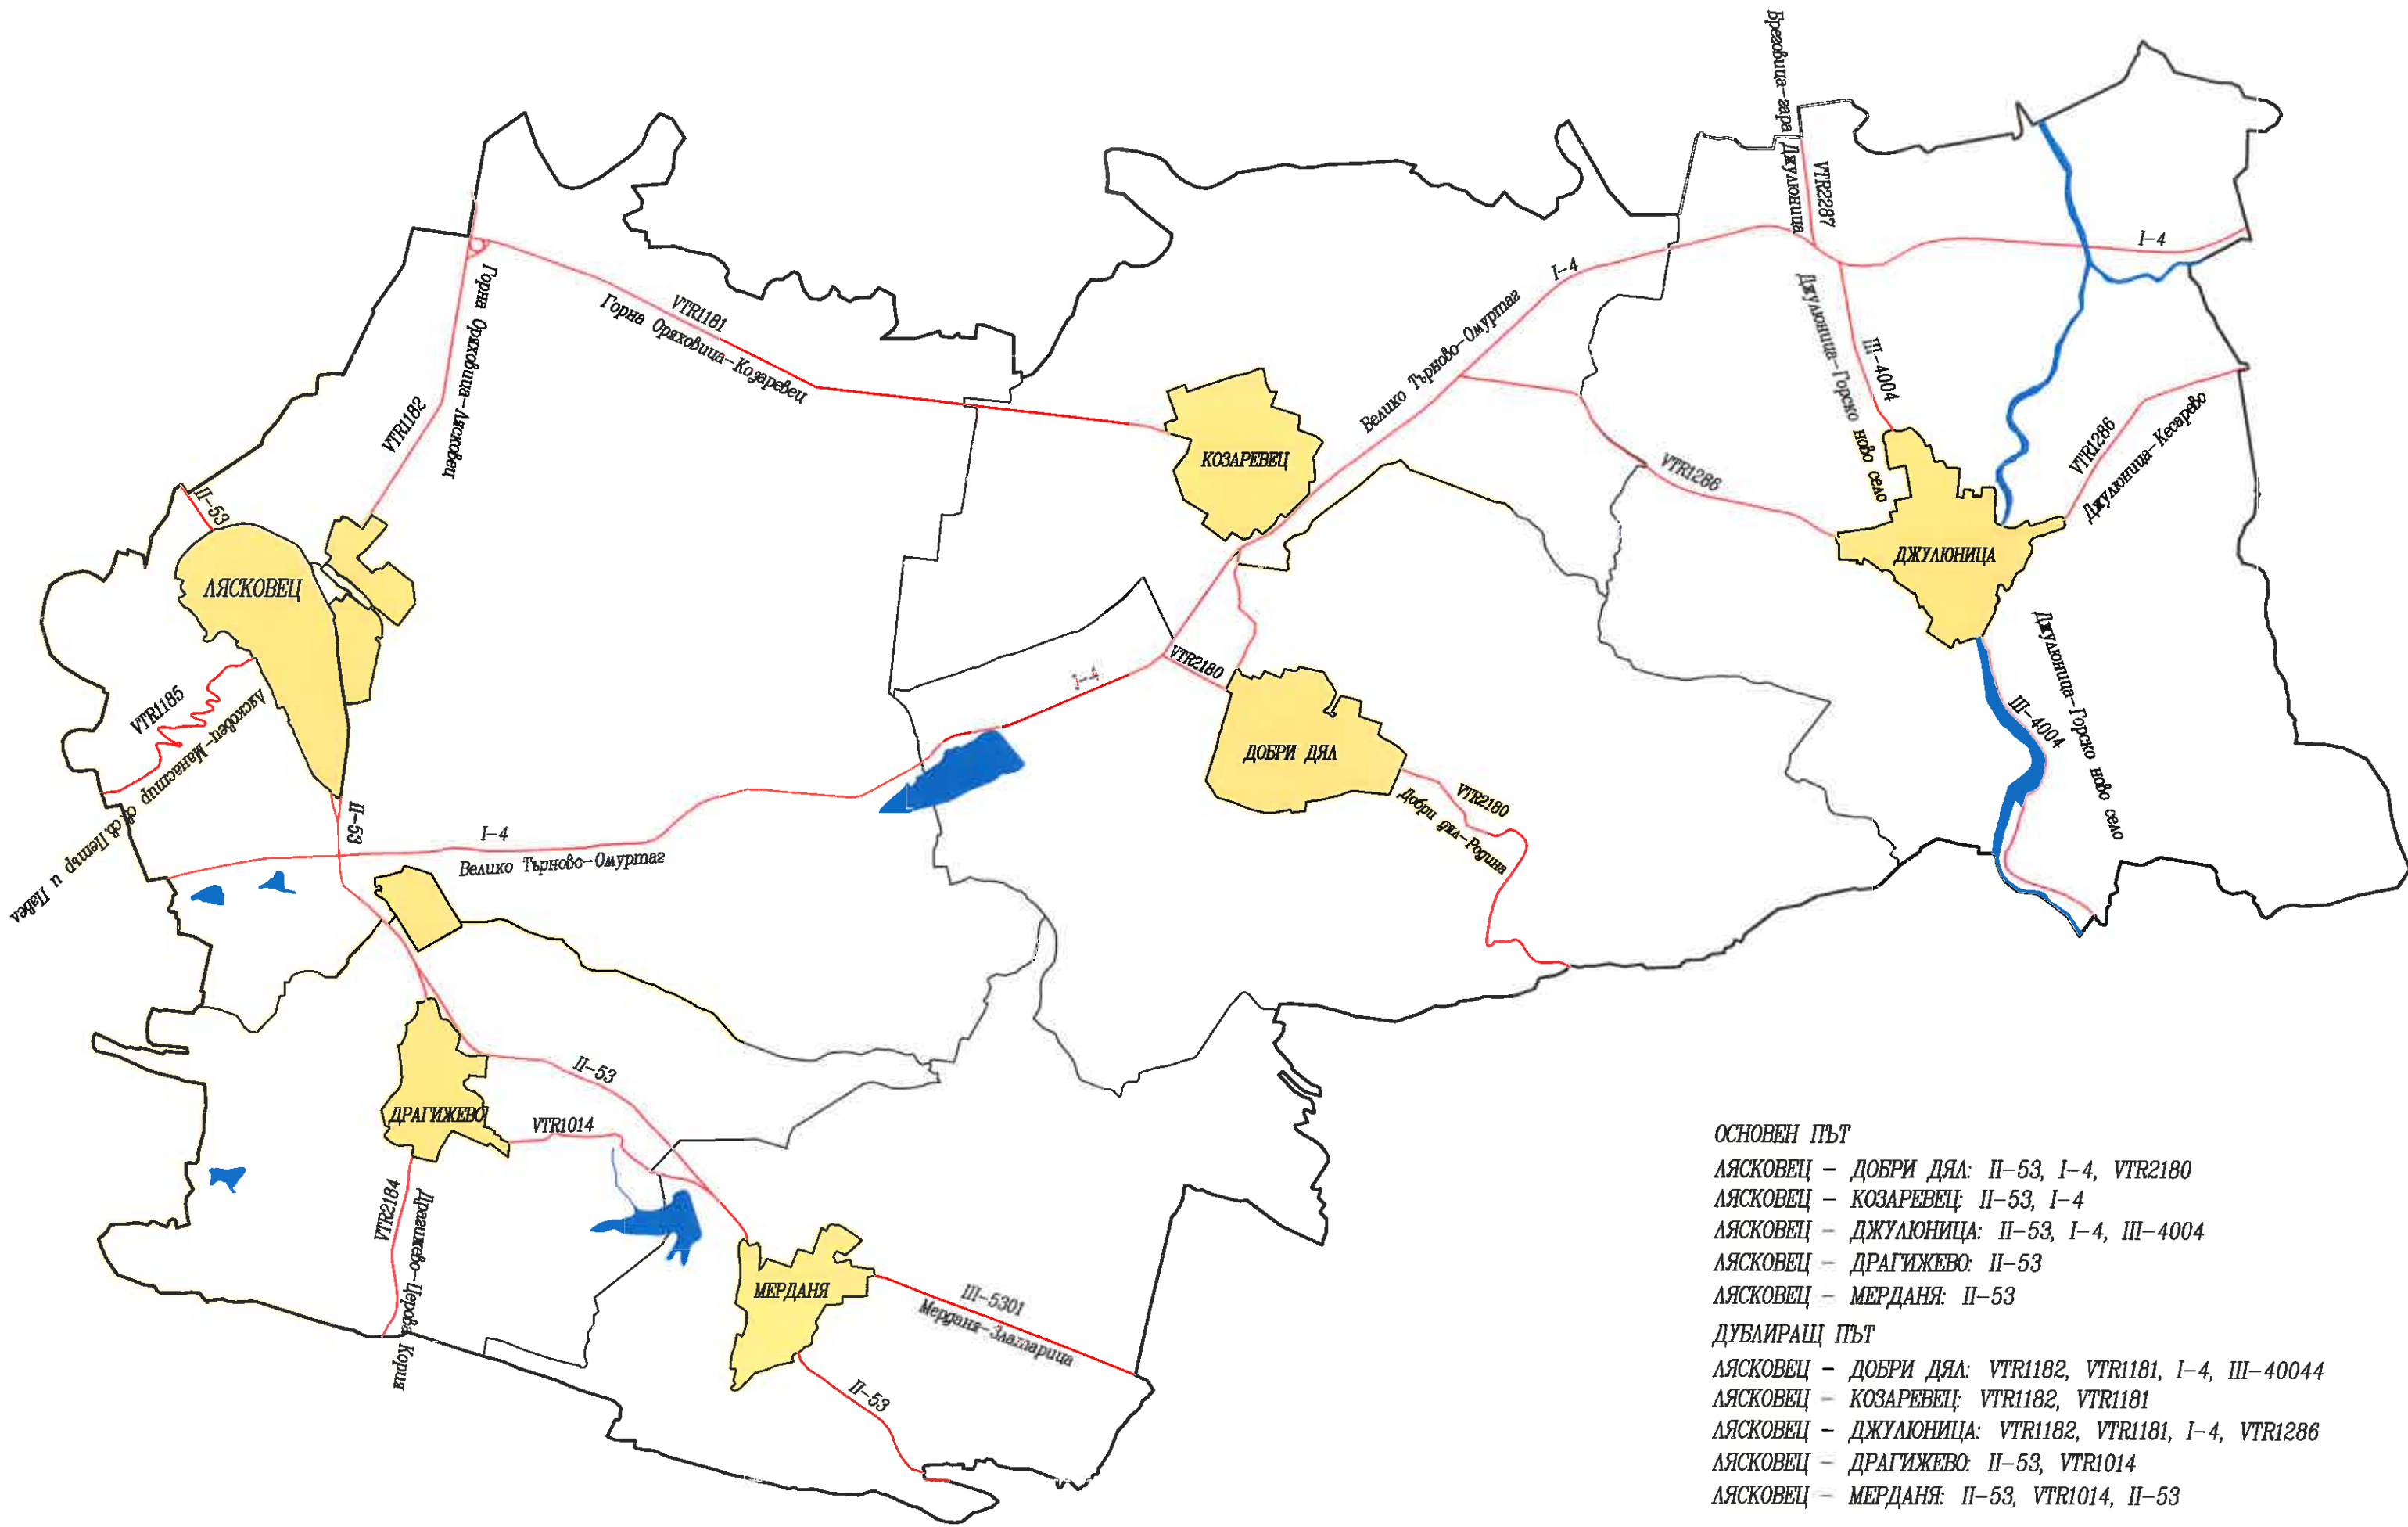

# СХЕМА НА ОБЩИНА ЛЯСКОВЕЦ

- ОСНОВЕН ПЪТ**
- ЛЯСКОВЕЦ – ДОБРИ ДЯЛ: II-53, I-4, VTR2180
  - ЛЯСКОВЕЦ – КОЗАРЕВЕЦ: II-53, I-4
  - ЛЯСКОВЕЦ – ДЖУЛЮНИЦА: II-53, I-4, III-4004
  - ЛЯСКОВЕЦ – ДРАГИЖЕВО: II-53
  - ЛЯСКОВЕЦ – МЕРДАНЯ: II-53
- ДУБЛИРАЩ ПЪТ**
- ЛЯСКОВЕЦ – ДОБРИ ДЯЛ: VTR1182, VTR1181, I-4, III-40044
  - ЛЯСКОВЕЦ – КОЗАРЕВЕЦ: VTR1182, VTR1181
  - ЛЯСКОВЕЦ – ДЖУЛЮНИЦА: VTR1182, VTR1181, I-4, VTR1286
  - ЛЯСКОВЕЦ – ДРАГИЖЕВО: II-53, VTR1014
  - ЛЯСКОВЕЦ – МЕРДАНЯ: II-53, VTR1014, II-53

УЛИЦЫ I<sup>ой</sup> СТЕПЕНИ  
 УЛИЦЫ II<sup>ой</sup> СТЕПЕНИ

С. Добри Ял

→  
С. Роѓица

МАРШРУТ  
АВТОБУСНО ДВИЖЕНИЕ

МАРШРУТ  
АВТОБУСНО ПУШЕНЕ

с. МЕРДАНЯ